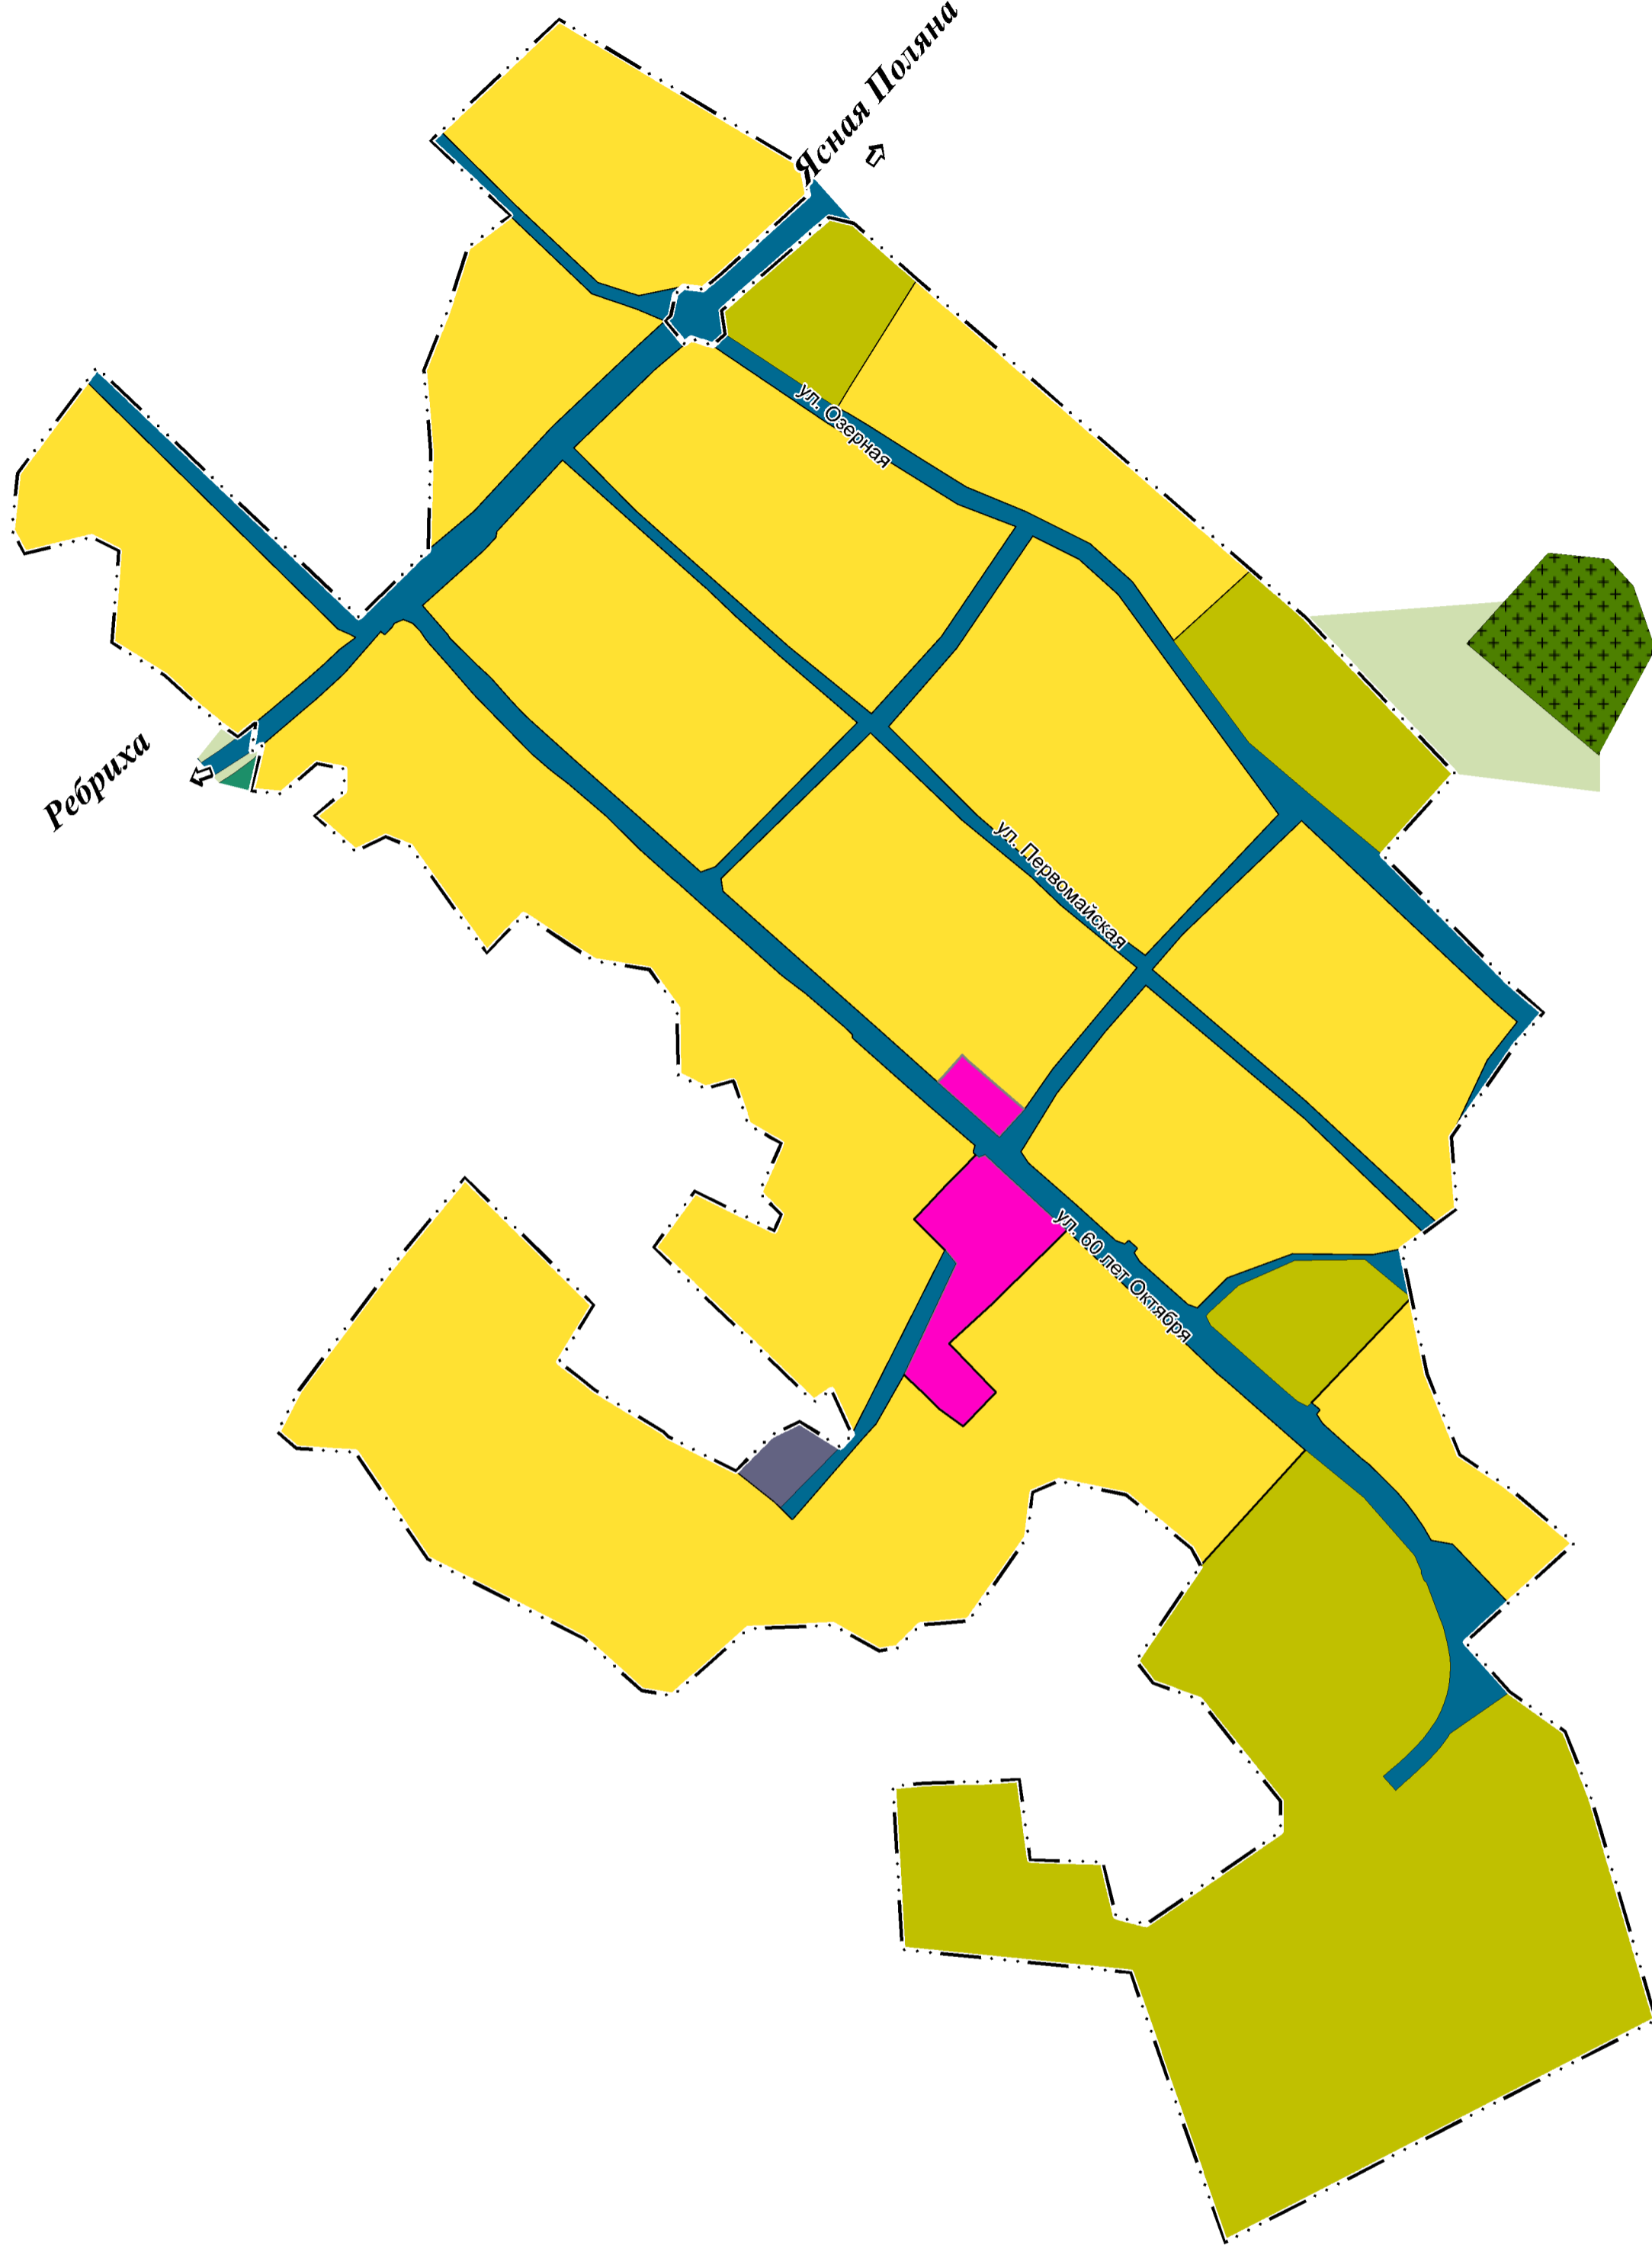

# КАРТА ФУНКЦИОНАЛЬНЫХ ЗОН ПОС. ВЕРХ-БОРОВЛЯНКА МУНИЦИПАЛЬНОГО ОБРАЗОВАНИЯ РЕБРИХИНСКИЙ СЕЛЬСОВЕТ РЕБРИХИНСКОГО РАЙОНА АЛТАЙСКОГО КРАЯ

## УСЛОВНЫЕ ОБОЗНАЧЕНИЯ:

- сущ.
-  границы населенных пунктов
  -  земельные участки
  -  поверхностные водные объекты
- ФУНКЦИОНАЛЬНЫЕ ЗОНЫ:**
-  зона застройки индивидуальными жилыми домами
  -  общественно-деловая зона
  -  зона транспортной инфраструктуры
  -  зона инженерной инфраструктуры
  -  зона сельскохозяйственных угодий
  -  производственная зона сельскохозяйственных предприятий
  -  зона кладбищ