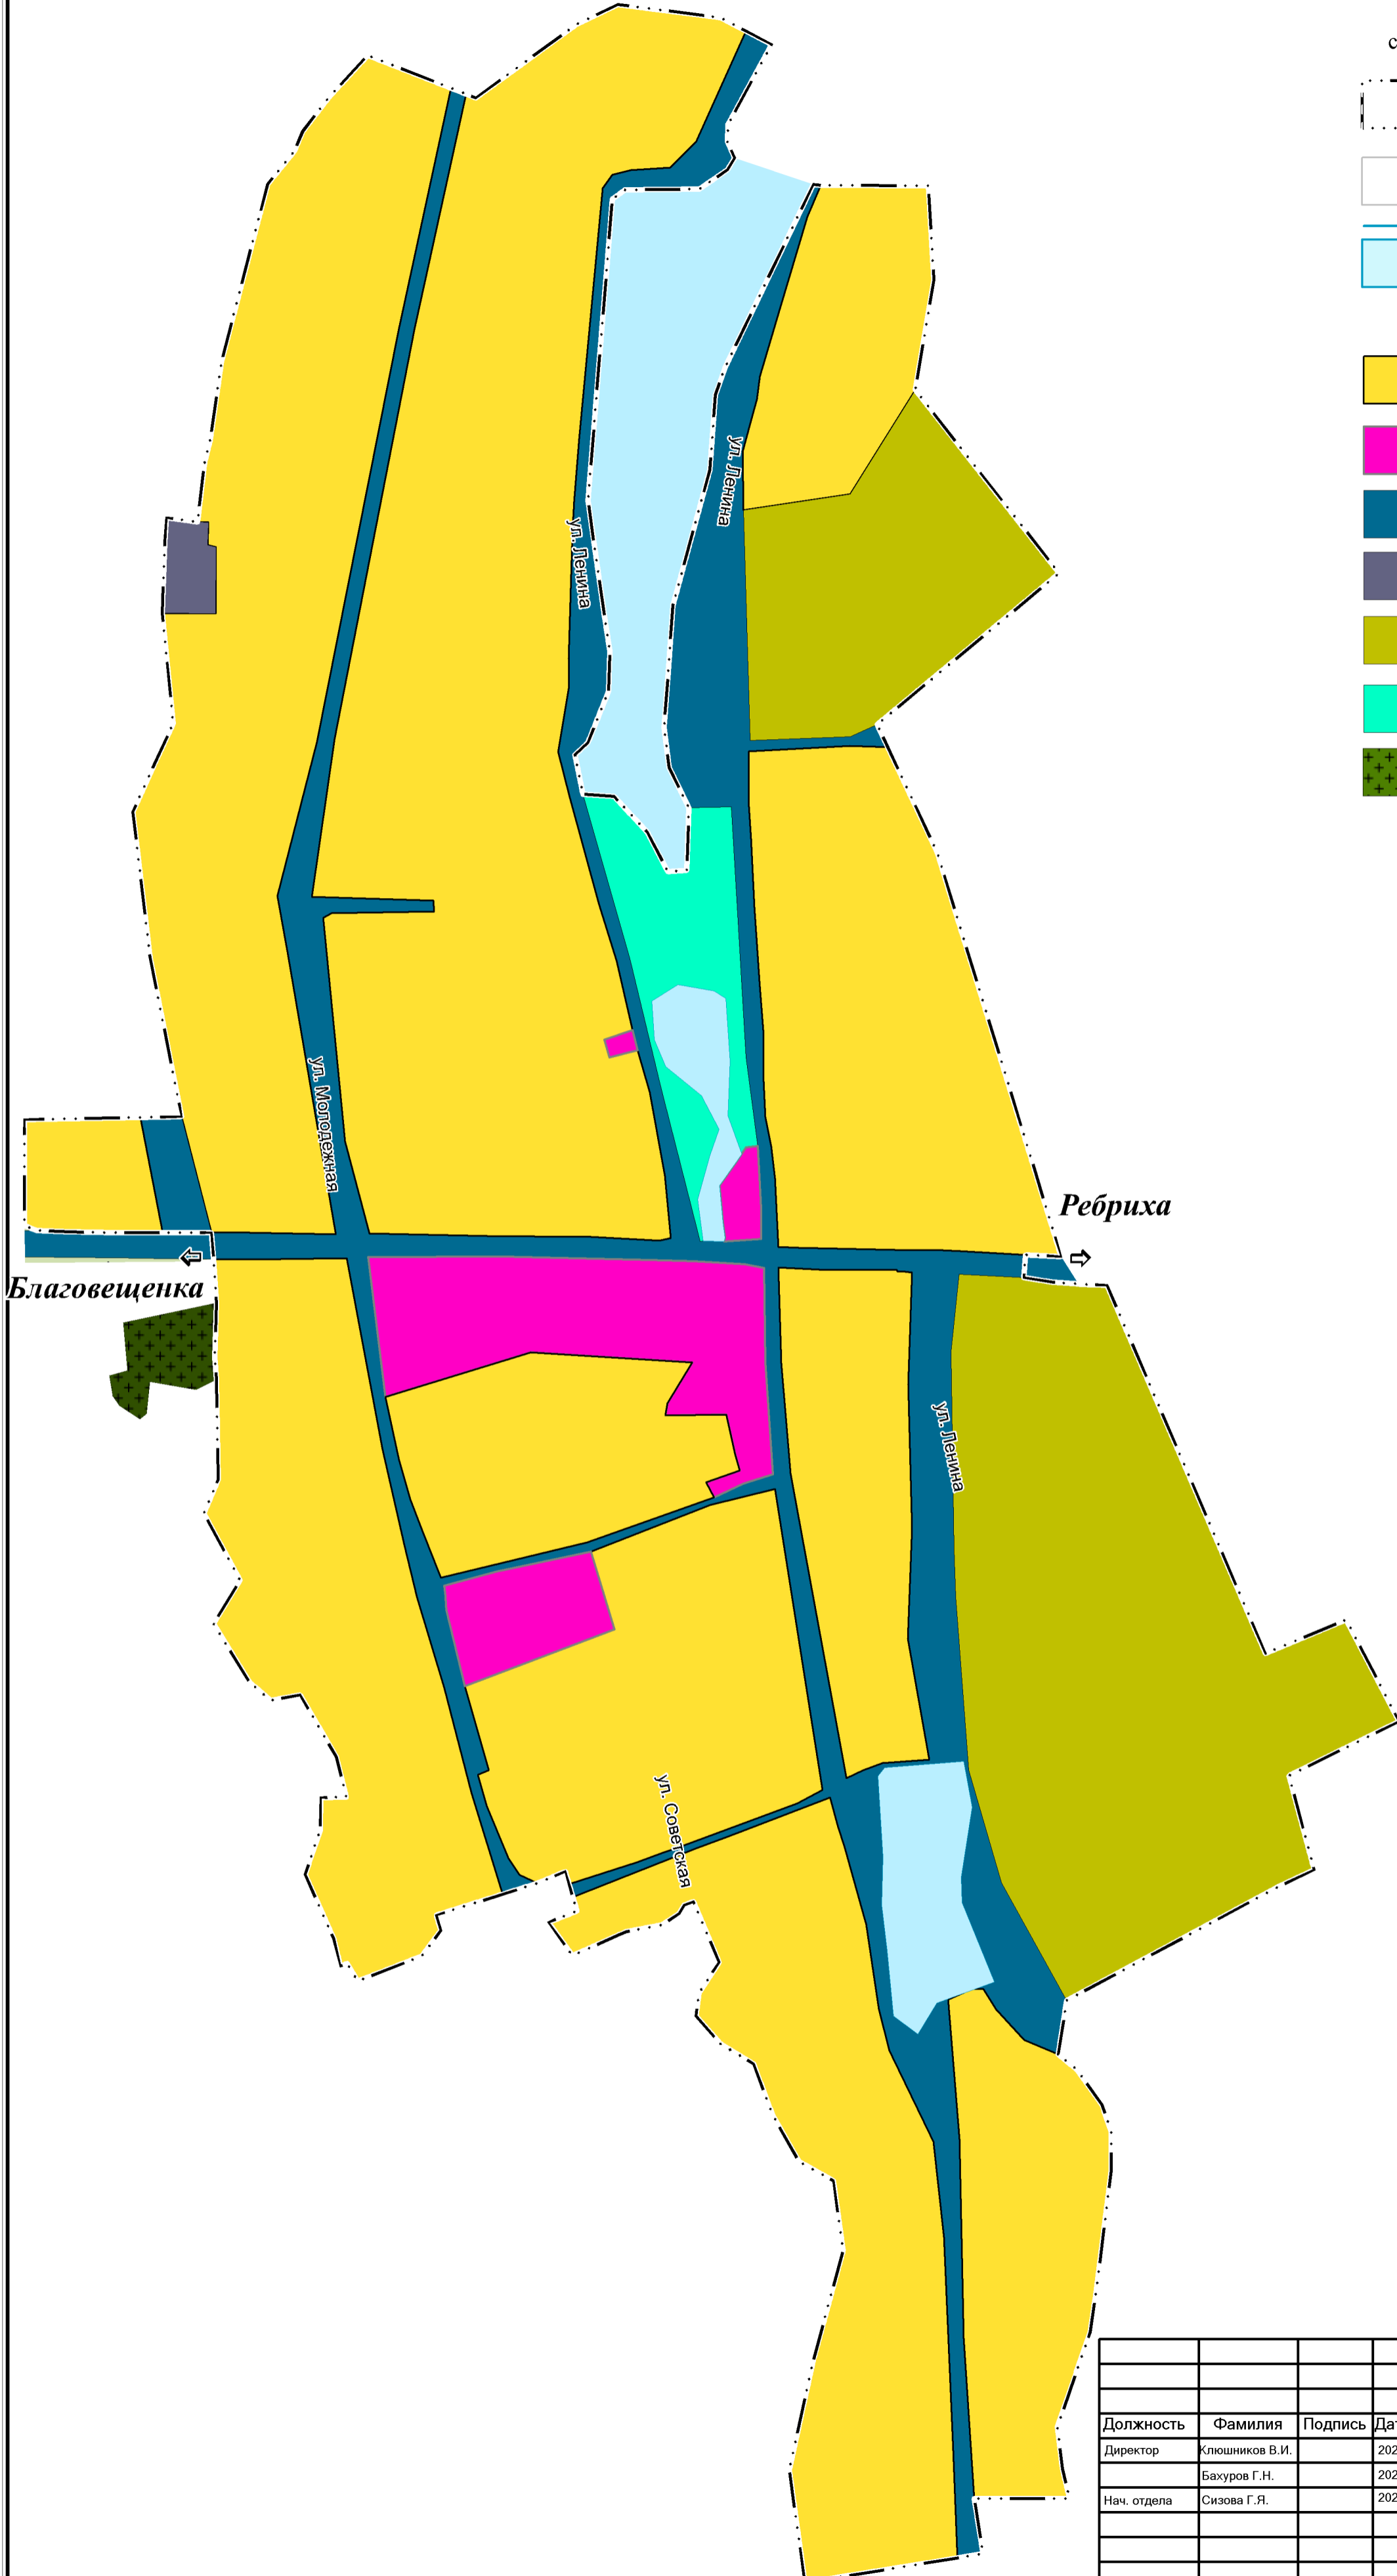

# КАРТА ФУНКЦИОНАЛЬНЫХ ЗОН СЕЛА ШУМИЛИХА МУНИЦИПАЛЬНОГО ОБРАЗОВАНИЯ РЕБРИХИНСКИЙ СЕЛЬСОВЕТ РЕБРИХИНСКОГО РАЙОНА АЛТАЙСКОГО КРАЯ

- УСЛОВНЫЕ ОБОЗНАЧЕНИЯ:**
- сущ.  границы населенных пунктов
- земельные участки
- поверхностные водные объекты
- ФУНКЦИОНАЛЬНЫЕ ЗОНЫ:**
- зона застройки индивидуальными жилыми домами
- общественно-деловая зона
- зона транспортной инфраструктуры
- зона инженерной инфраструктуры
- производственная зона сельскохозяйственных предприятий
- зона озелененных территорий общего пользования (лесопарки, парки, скверы, детские площадки)
- + зона кладбищ

**Ребриха**

Благовещенка ← →

				<b>ГЕНЕРАЛЬНЫЙ ПЛАН МУНИЦИПАЛЬНОГО ОБРАЗОВАНИЯ РЕБРИХИНСКИЙ СЕЛЬСОВЕТ РЕБРИХИНСКОГО РАЙОНА АЛТАЙСКОГО КРАЯ</b>			
Должность	Фамилия	Подпись	Дата	<b>Положение о территориальном планировании</b>	Стадия	Лист	Листов
Директор	Клюшников В.И.		2022 г.		ГП	13	23
	Бахуров Г.Н.		2022 г.				
Нач. отдела	Сизова Г.Я.		2022 г.	ООО "Алтайгипрозем"			
				Карта функциональных зон с. Шумилиха муниципального образования Ребрихинский сельсовет Ребрихинского района Алтайского края М 1:5000			