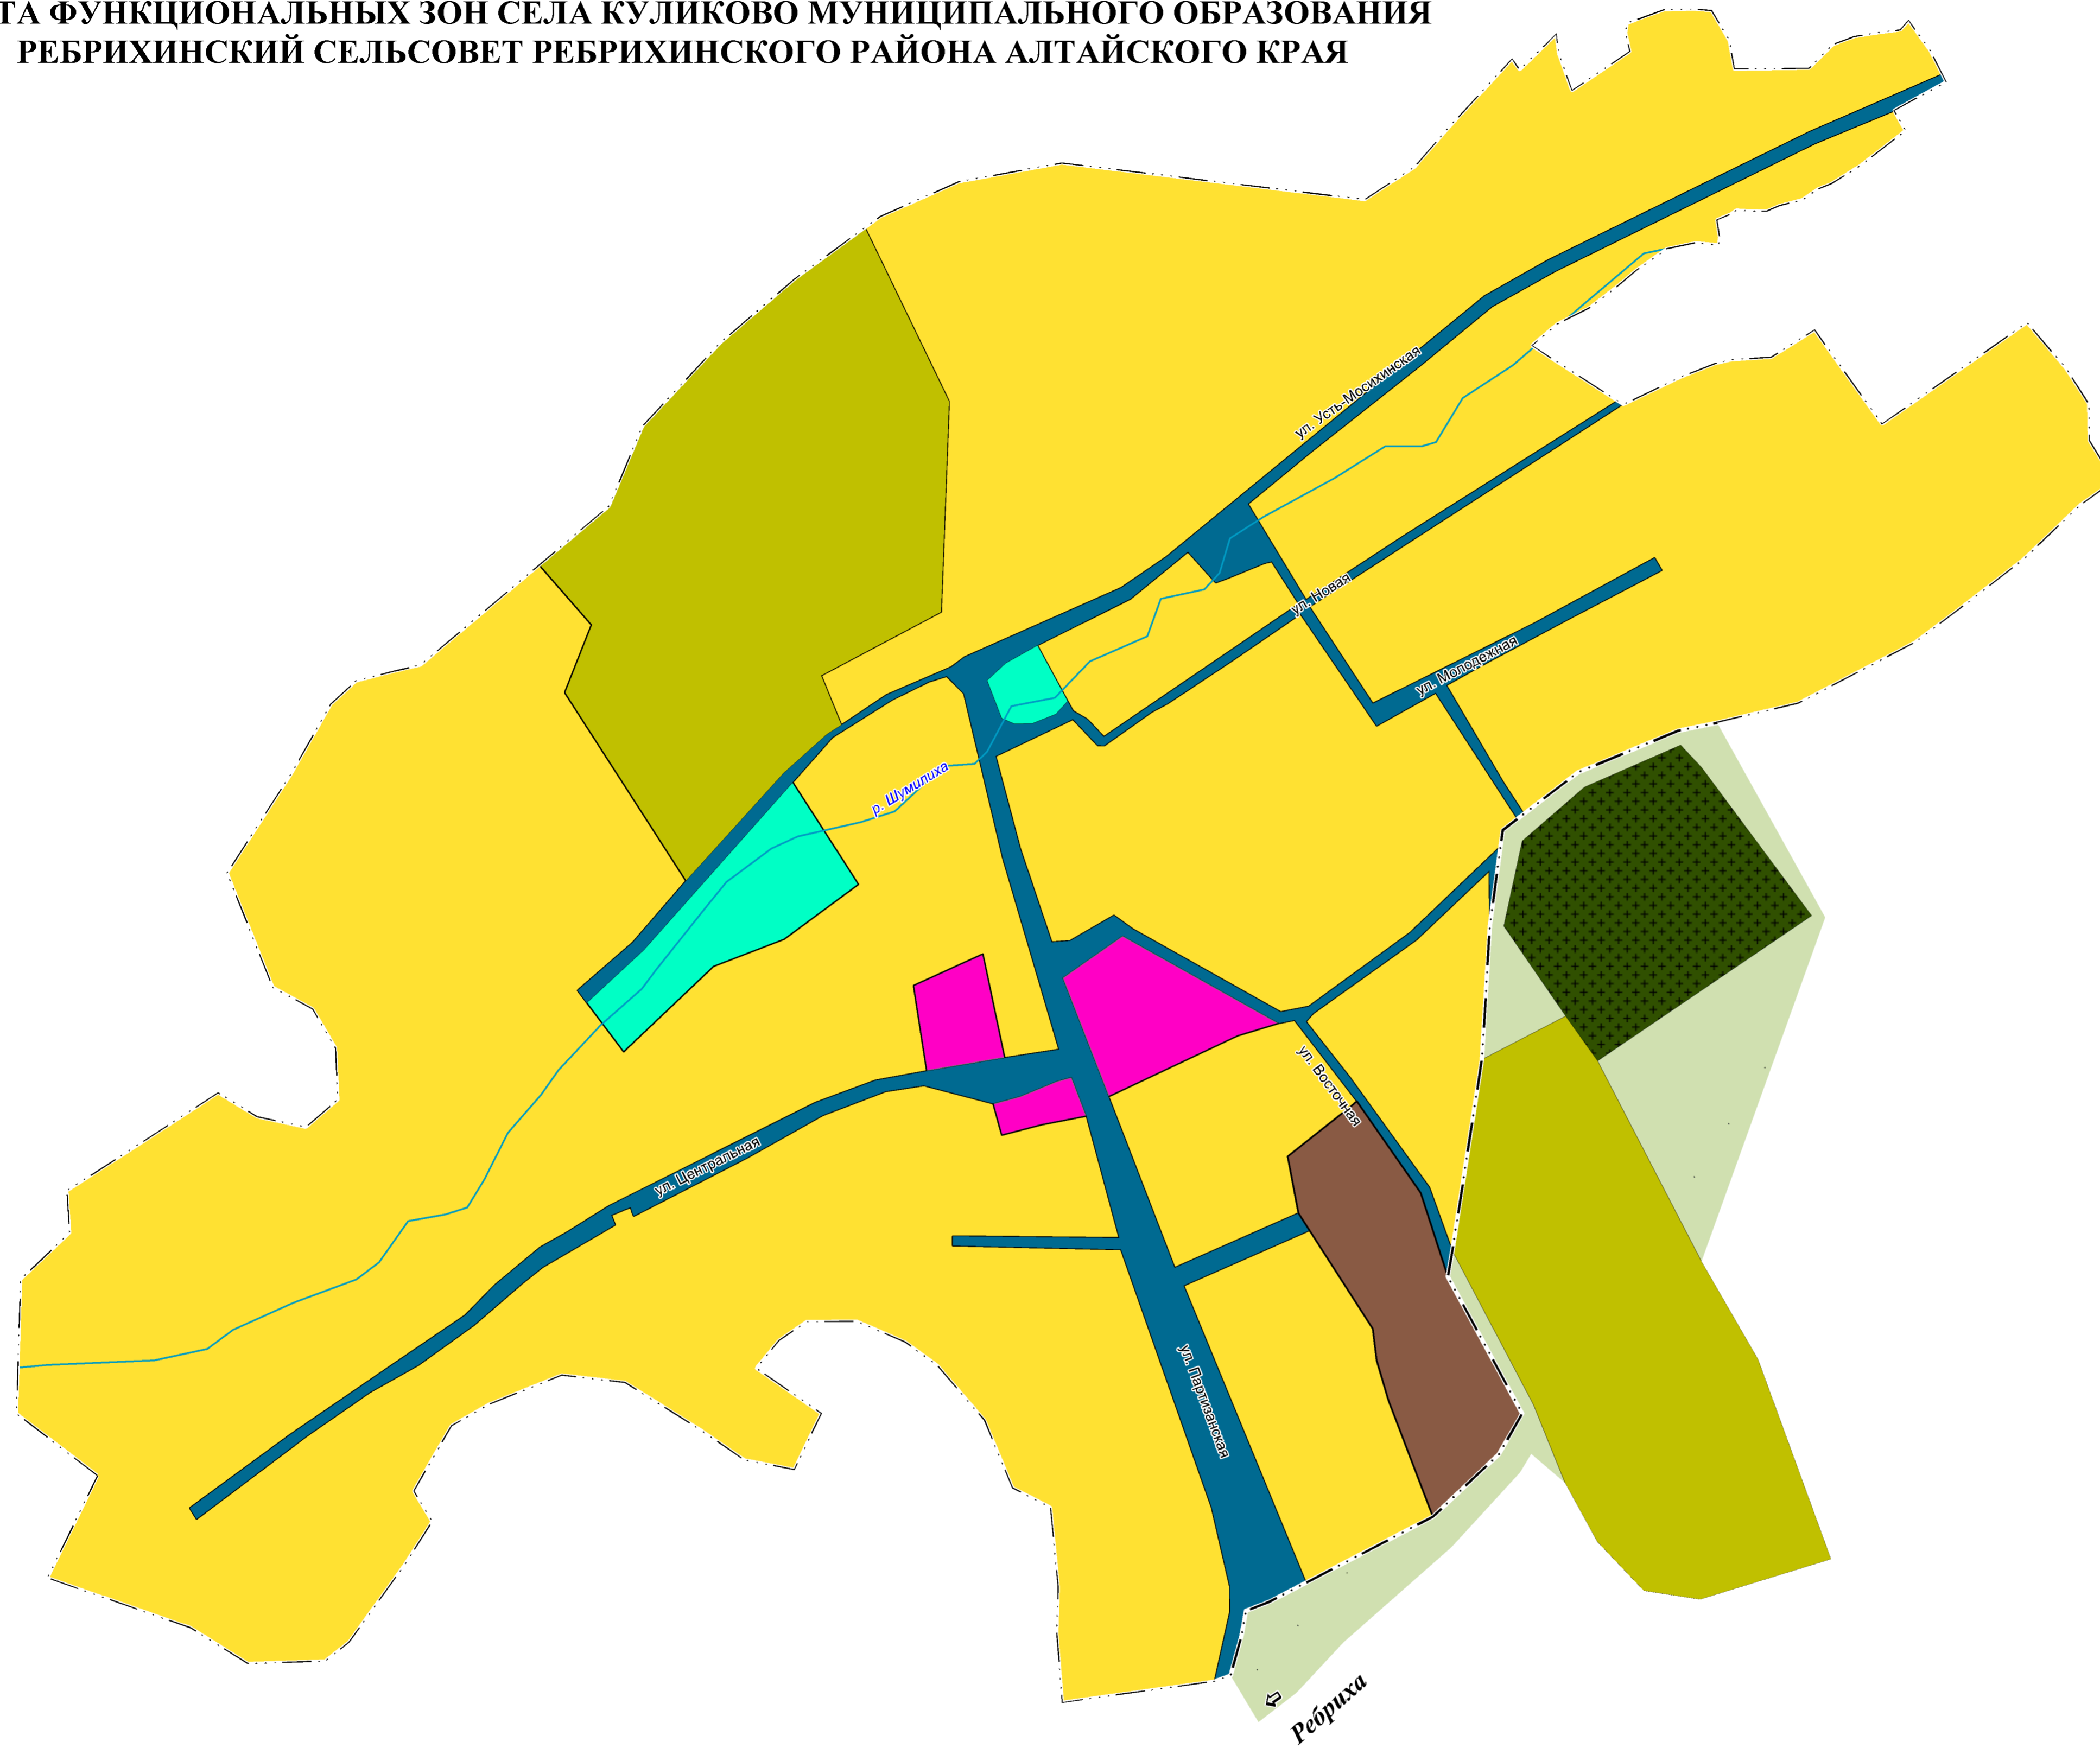

**КАРТА ФУНКЦИОНАЛЬНЫХ ЗОН СЕЛА КУЛИКОВО МУНИЦИПАЛЬНОГО ОБРАЗОВАНИЯ  
РЕБРИХИНСКИЙ СЕЛЬСОВЕТ РЕБРИХИНСКОГО РАЙОНА АЛТАЙСКОГО КРАЯ**

**УСЛОВНЫЕ ОБОЗНАЧЕНИЯ:**

- сущ.
- границы населенных пунктов
  - земельные участки
  - поверхностные водные объекты
- ФУНКЦИОНАЛЬНЫЕ ЗОНЫ:**
- зона застройки индивидуальными жилыми домами
  - общественно-деловая зона
  - производственная зона
  - зона транспортной инфраструктуры
  - зона инженерной инфраструктуры
  - зона сельскохозяйственного использования
  - производственная зона сельскохозяйственных предприятий
  - зона озелененных территорий общего пользования (лесопарки, парки, скверы, детские площадки)
  - зона кладбищ