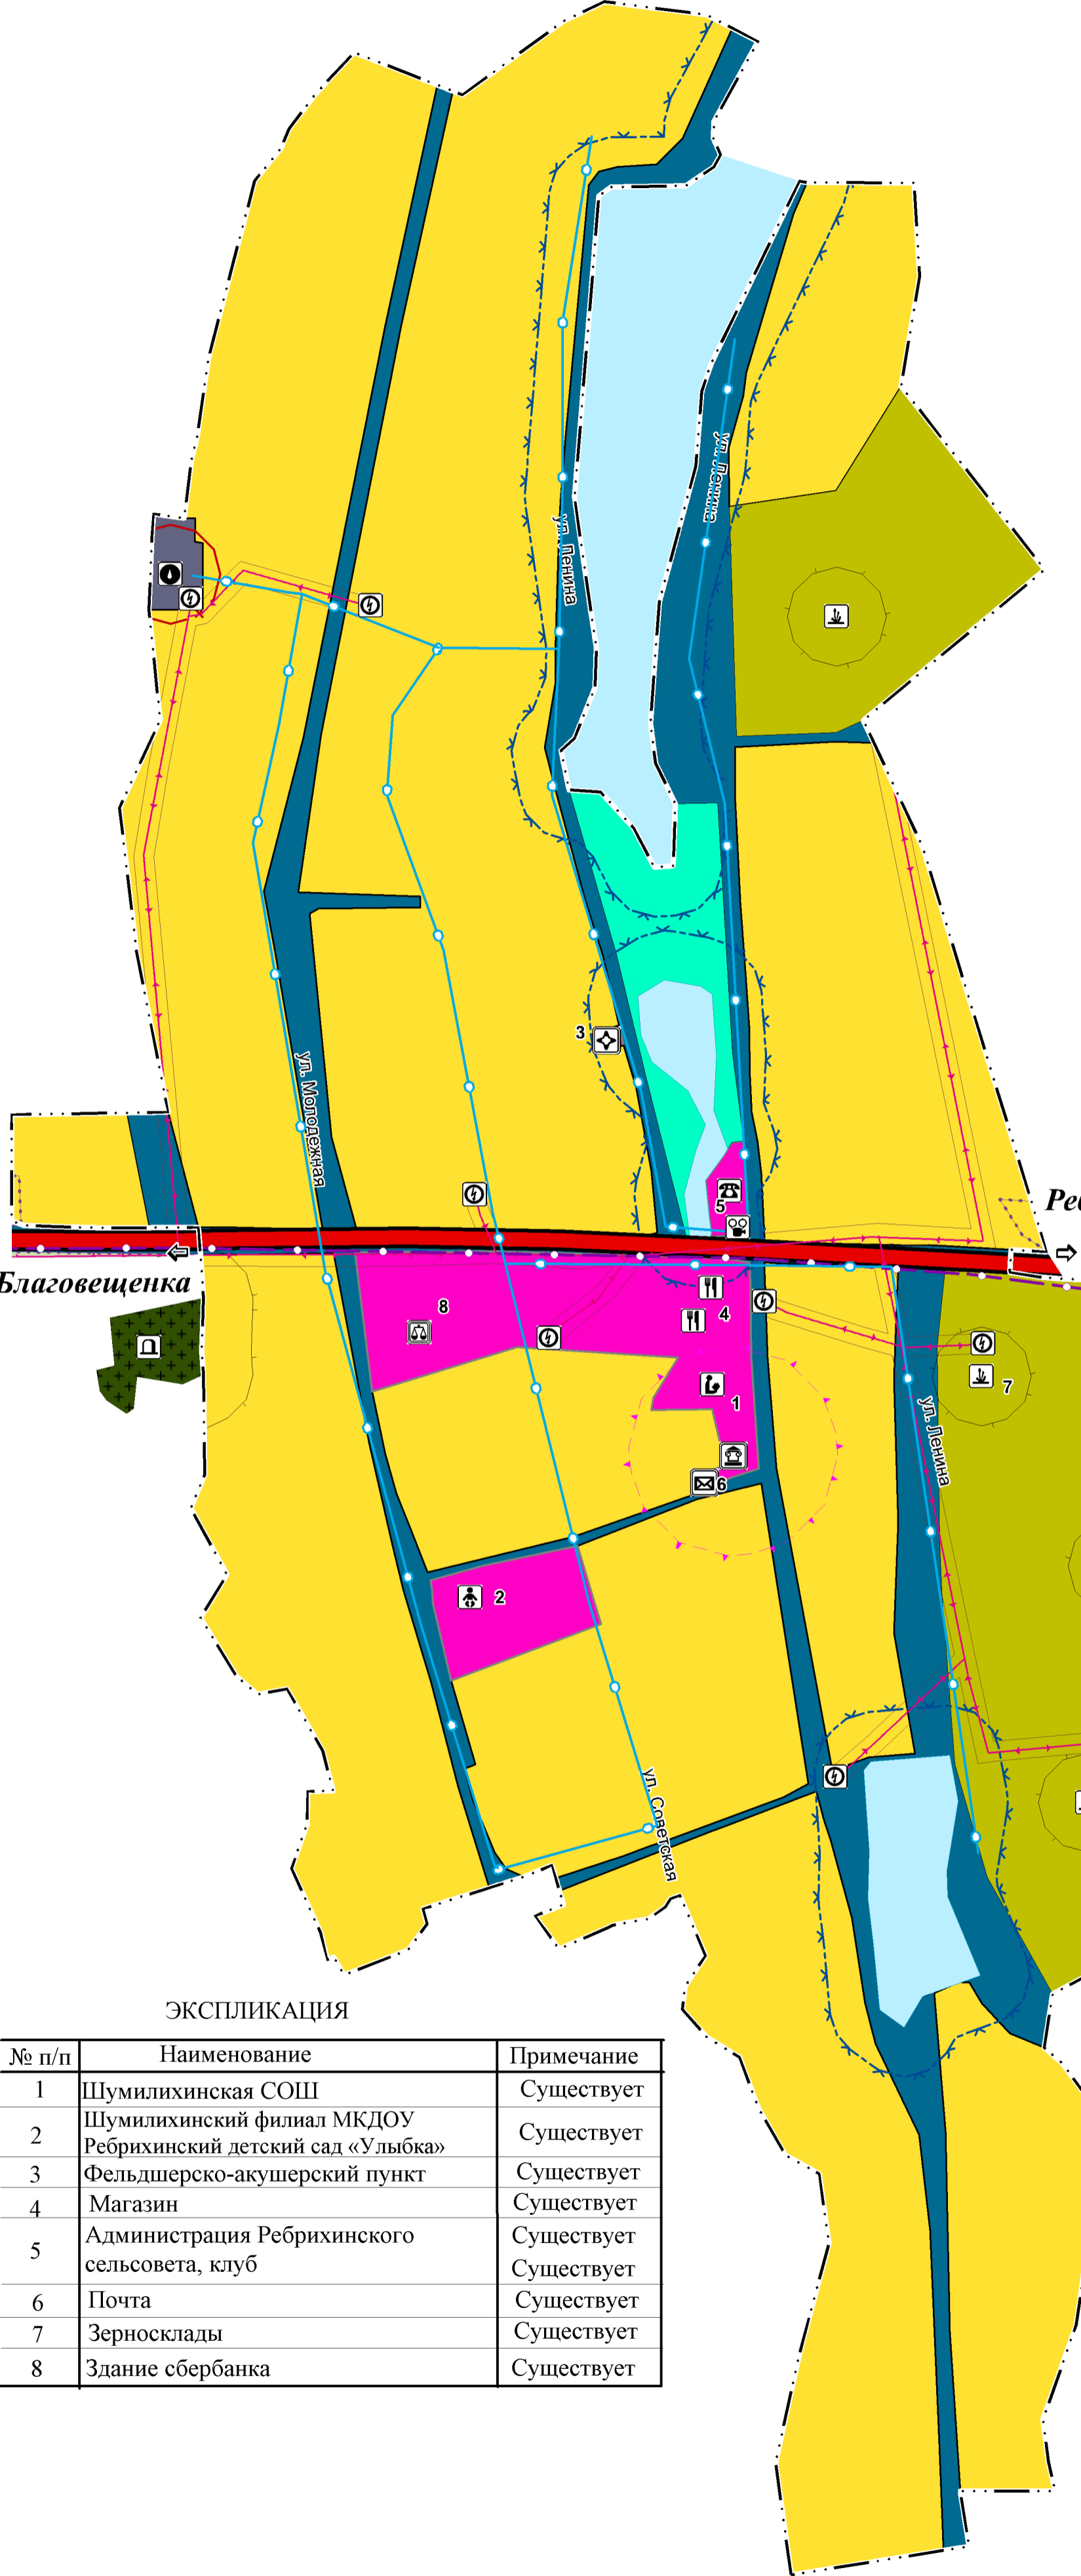

КАРТ ПЛАНИРУЕМОГО РАЗМЕЩЕНИЯ ОБЪЕКТОВ СЕЛО ШУМИЛИХА МУНИЦИПАЛЬНОГО ОБРАЗОВАНИЯ РЕБРИХИНСКИЙ СЕЛЬСОВЕТ РЕБРИХИНСКОГО РАЙОНА АЛТАЙСКОГО КРАЯ

УСЛОВНЫЕ ОБОЗНАЧЕНИЯ:

- план. сущ.
- границы населенных пунктов
 - поверхностные водные объекты
 - ФУНКЦИОНАЛЬНЫЕ ЗОНЫ:**
 - зона застройки индивидуальными жилыми домами
 - общественно-деловая зона
 - зона транспортной инфраструктуры
 - зона инженерной инфраструктуры
 - производственная зона сельскохозяйственных предприятий
 - зона озелененных территорий общего пользования (лесопарки, парки, скверы, детские площадки)
 - зона кладбищ
 - ОБЪЕКТЫ КАПИТАЛЬНОГО СТРОИТЕЛЬСТВА РЕГИОНАЛЬНОГО ЗНАЧЕНИЯ**
 - автомобильная дорога
 - ОБЪЕКТЫ КАПИТАЛЬНОГО СТРОИТЕЛЬСТВА РЕГИОНАЛЬНОГО ЗНАЧЕНИЯ**
 - газопровод
 - ФАП
 - почта
 - объекты культурного наследия
 - сбербанк
 - ОБЪЕКТЫ КАПИТАЛЬНОГО СТРОИТЕЛЬСТВА МЕСТНОГО ЗНАЧЕНИЯ**
 - общеобразовательная организация
 - административное здание
 - объекты торговли, общественного питания
 - предприятие растениеводства
 - предприятие по разведению молочного крупного рогатого скота, производство сырого молока
 - кладбище
 - ЛЭП 10 кВ
 - трансформаторная подстанция 10 кВ
 - водозабор
 - водопровод
 - ЗОНЫ С ОСОБЫМИ УСЛОВИЯМИ ИСПОЛЬЗОВАНИЯ ТЕРРИТОРИИ**
 - СЗЗ объектов производственной, коммунально-складской,
 - зона санитарной охраны источников водоснабжения (1 пояс)
 - охранная зона объектов инженерной инфраструктуры
 - водоохранная зона
 - защитная зона объектов культурного наследия
 - территория объектов культурного наследия

ЭКСПЛИКАЦИЯ

№ п/п	Наименование	Примечание
1	Шумилихинская СОШ	Существует
2	Шумилихинский филиал МКДОУ Ребрихинский детский сад «Улыбка»	Существует
3	Фельдшерско-акушерский пункт	Существует
4	Магазин	Существует
5	Администрация Ребрихинского сельсовета, клуб	Существует
6	Почта	Существует
7	Зерносклады	Существует
8	Здание сбербанка	Существует