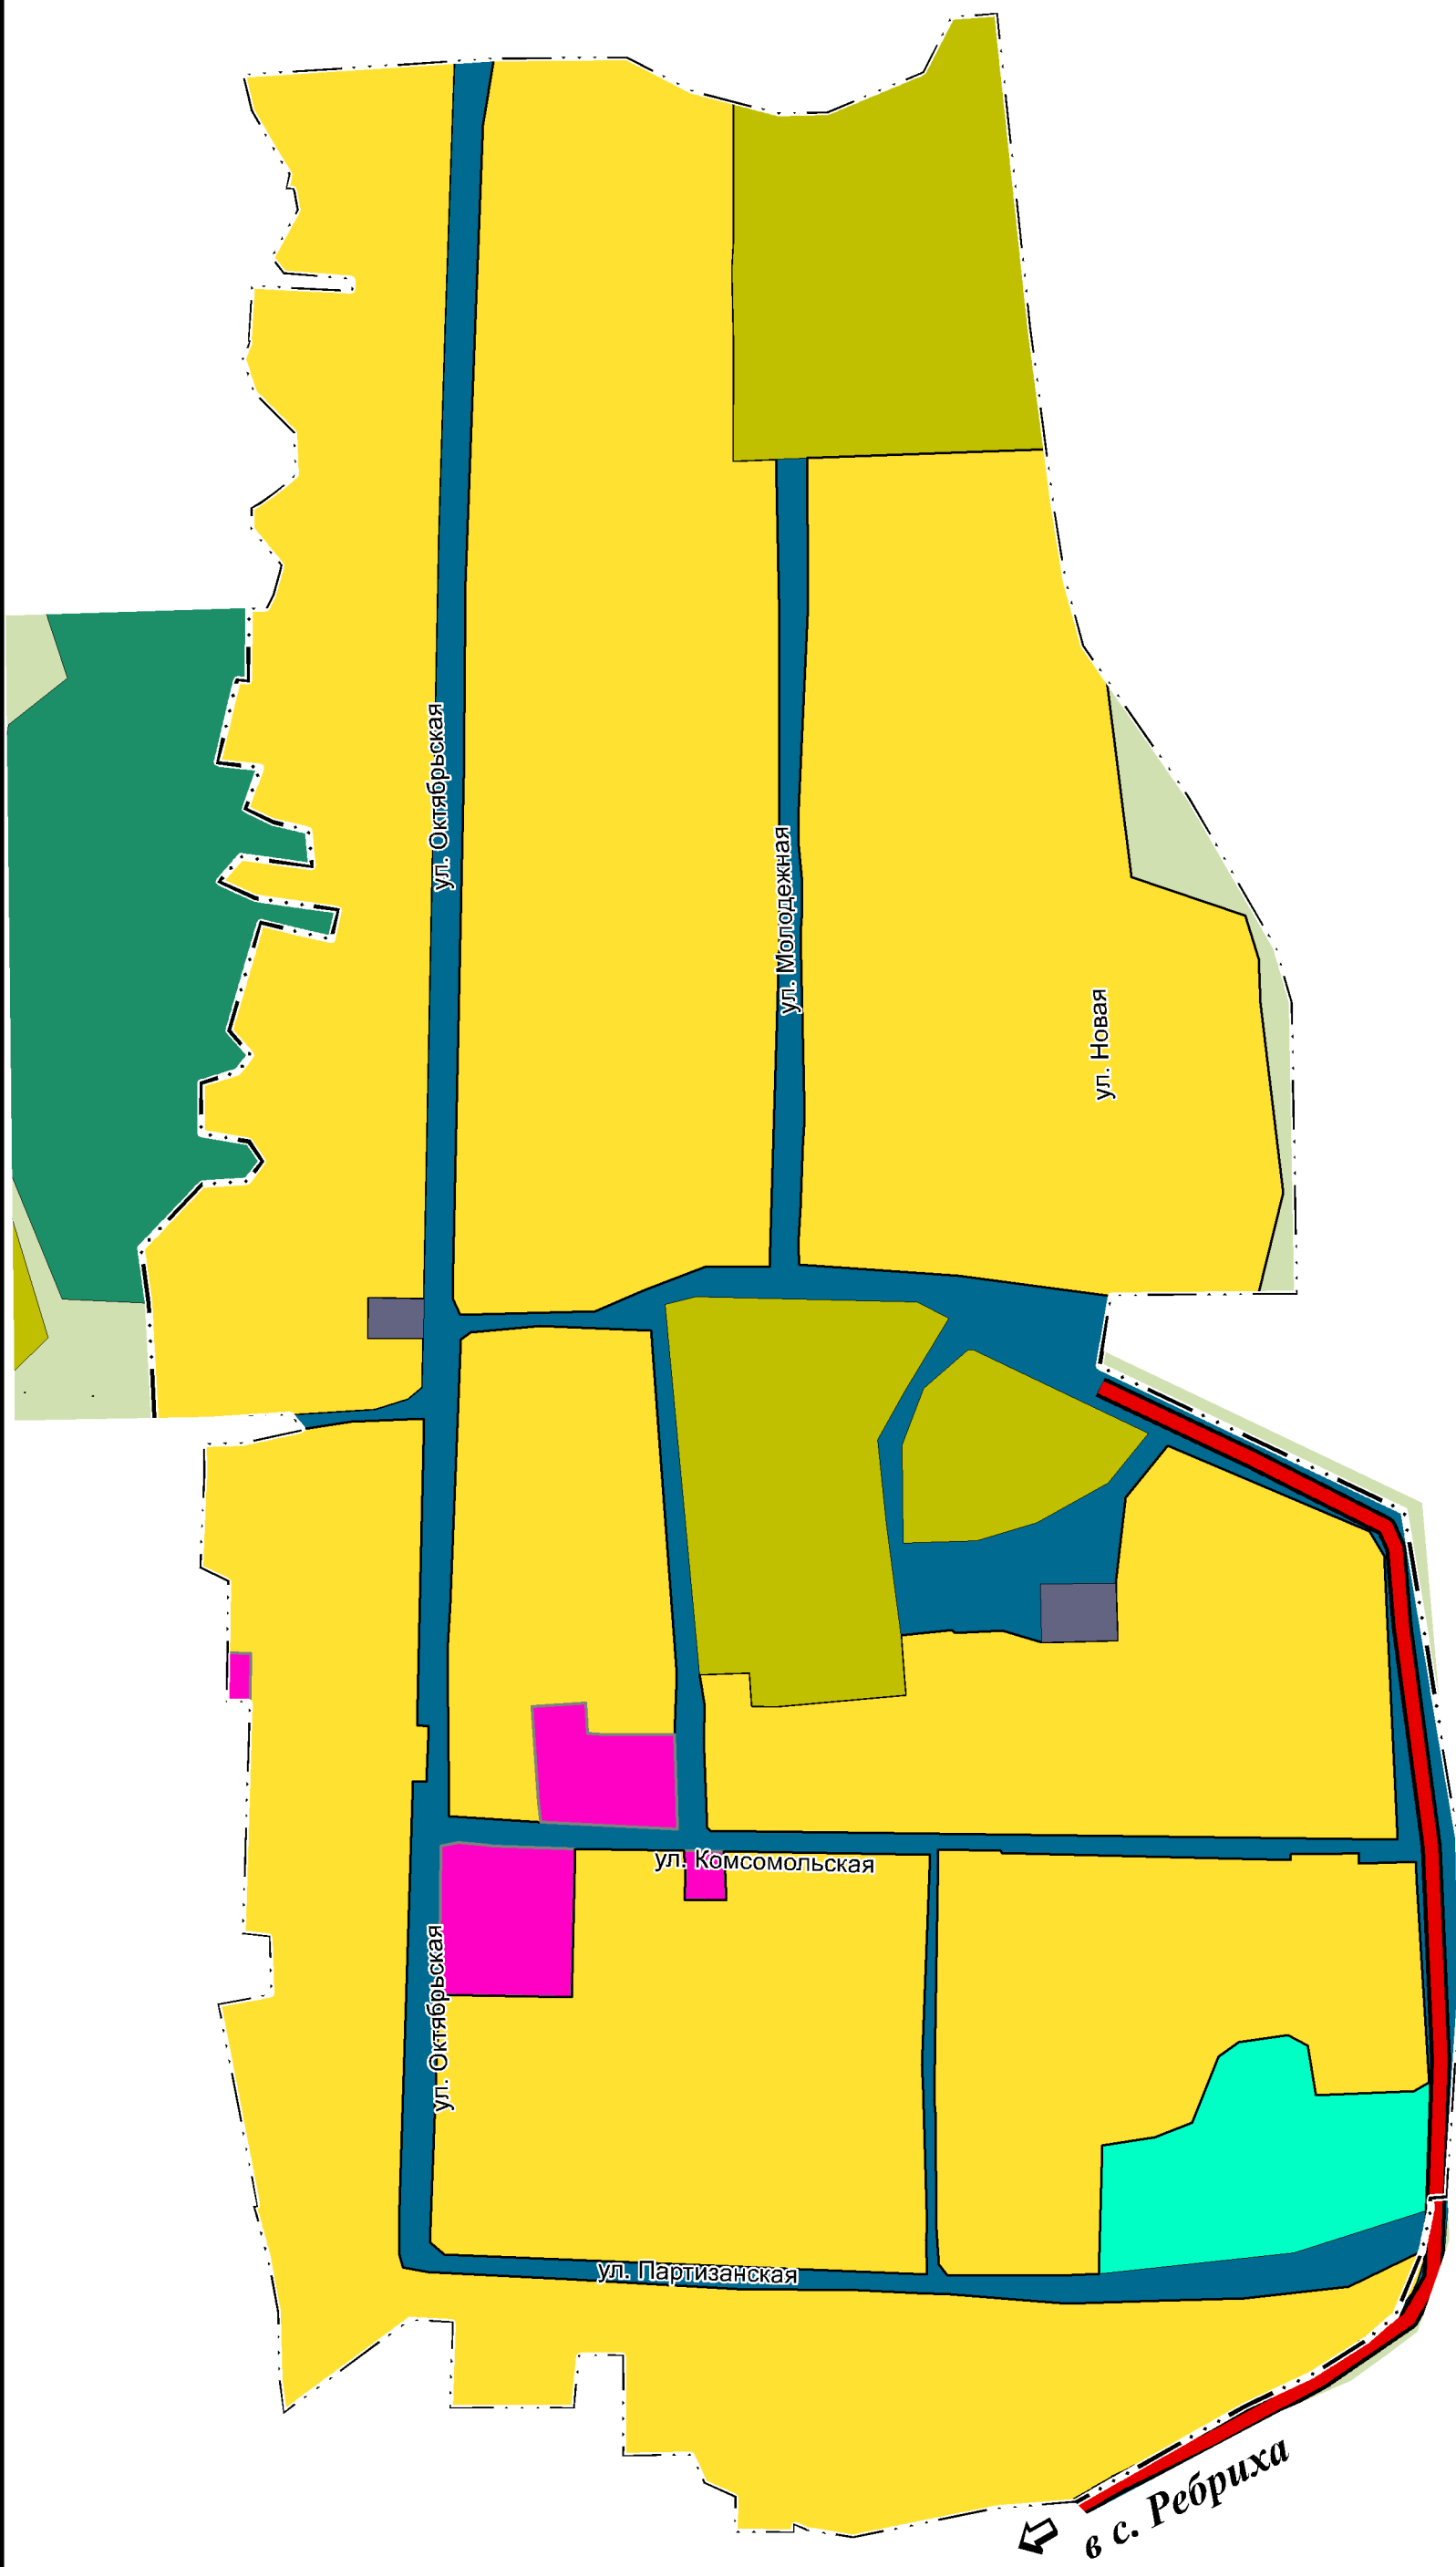

КАРТА ФУНКЦИОНАЛЬНЫХ ЗОН СЕЛА ЯСНАЯ ПОЛЯНА МУНИЦИПАЛЬНОГО ОБРАЗОВАНИЯ РЕБРИХИНСКИЙ СЕЛЬСОВЕТ РЕБРИХИНСКОГО РАЙОНА АЛТАЙСКОГО КРАЯ

- УСЛОВНЫЕ ОБОЗНАЧЕНИЯ:**
- сущ. границы населенных пунктов
- ФУНКЦИОНАЛЬНЫЕ ЗОНЫ:**
- зона застройки индивидуальными жилыми домами
 - общественно-деловая зона
 - зона транспортной инфраструктуры
 - зона инженерной инфраструктуры
 - зона сельскохозяйственных угодий
 - производственная зона сельскохозяйственных предприятий
 - зона озелененных территорий общего пользования (лесопарки, парки, скверы, детские площадки)
 - зона лесов

				ГЕНЕРАЛЬНЫЙ ПЛАН МУНИЦИПАЛЬНОГО ОБРАЗОВАНИЯ РЕБРИХИНСКИЙ СЕЛЬСОВЕТ РЕБРИХИНСКОГО РАЙОНА АЛТАЙСКОГО КРАЯ		
Должность	Фамилия	Подпись	Дата	Положение о территориальном планировании		
Директор	Клюшников В.И.		2022 г.			
Нач. отдела	Сизова Г.Я.		2022 г.			
				Стадия	Лист	Листов
				гп	15	23
				ООО "Алтайгипрозем"		
				Карта функциональных зон с.Ясная Поляна муниципального образования Ребрихинский сельсовет Ребрихинского района Алтайского края М1:5000		