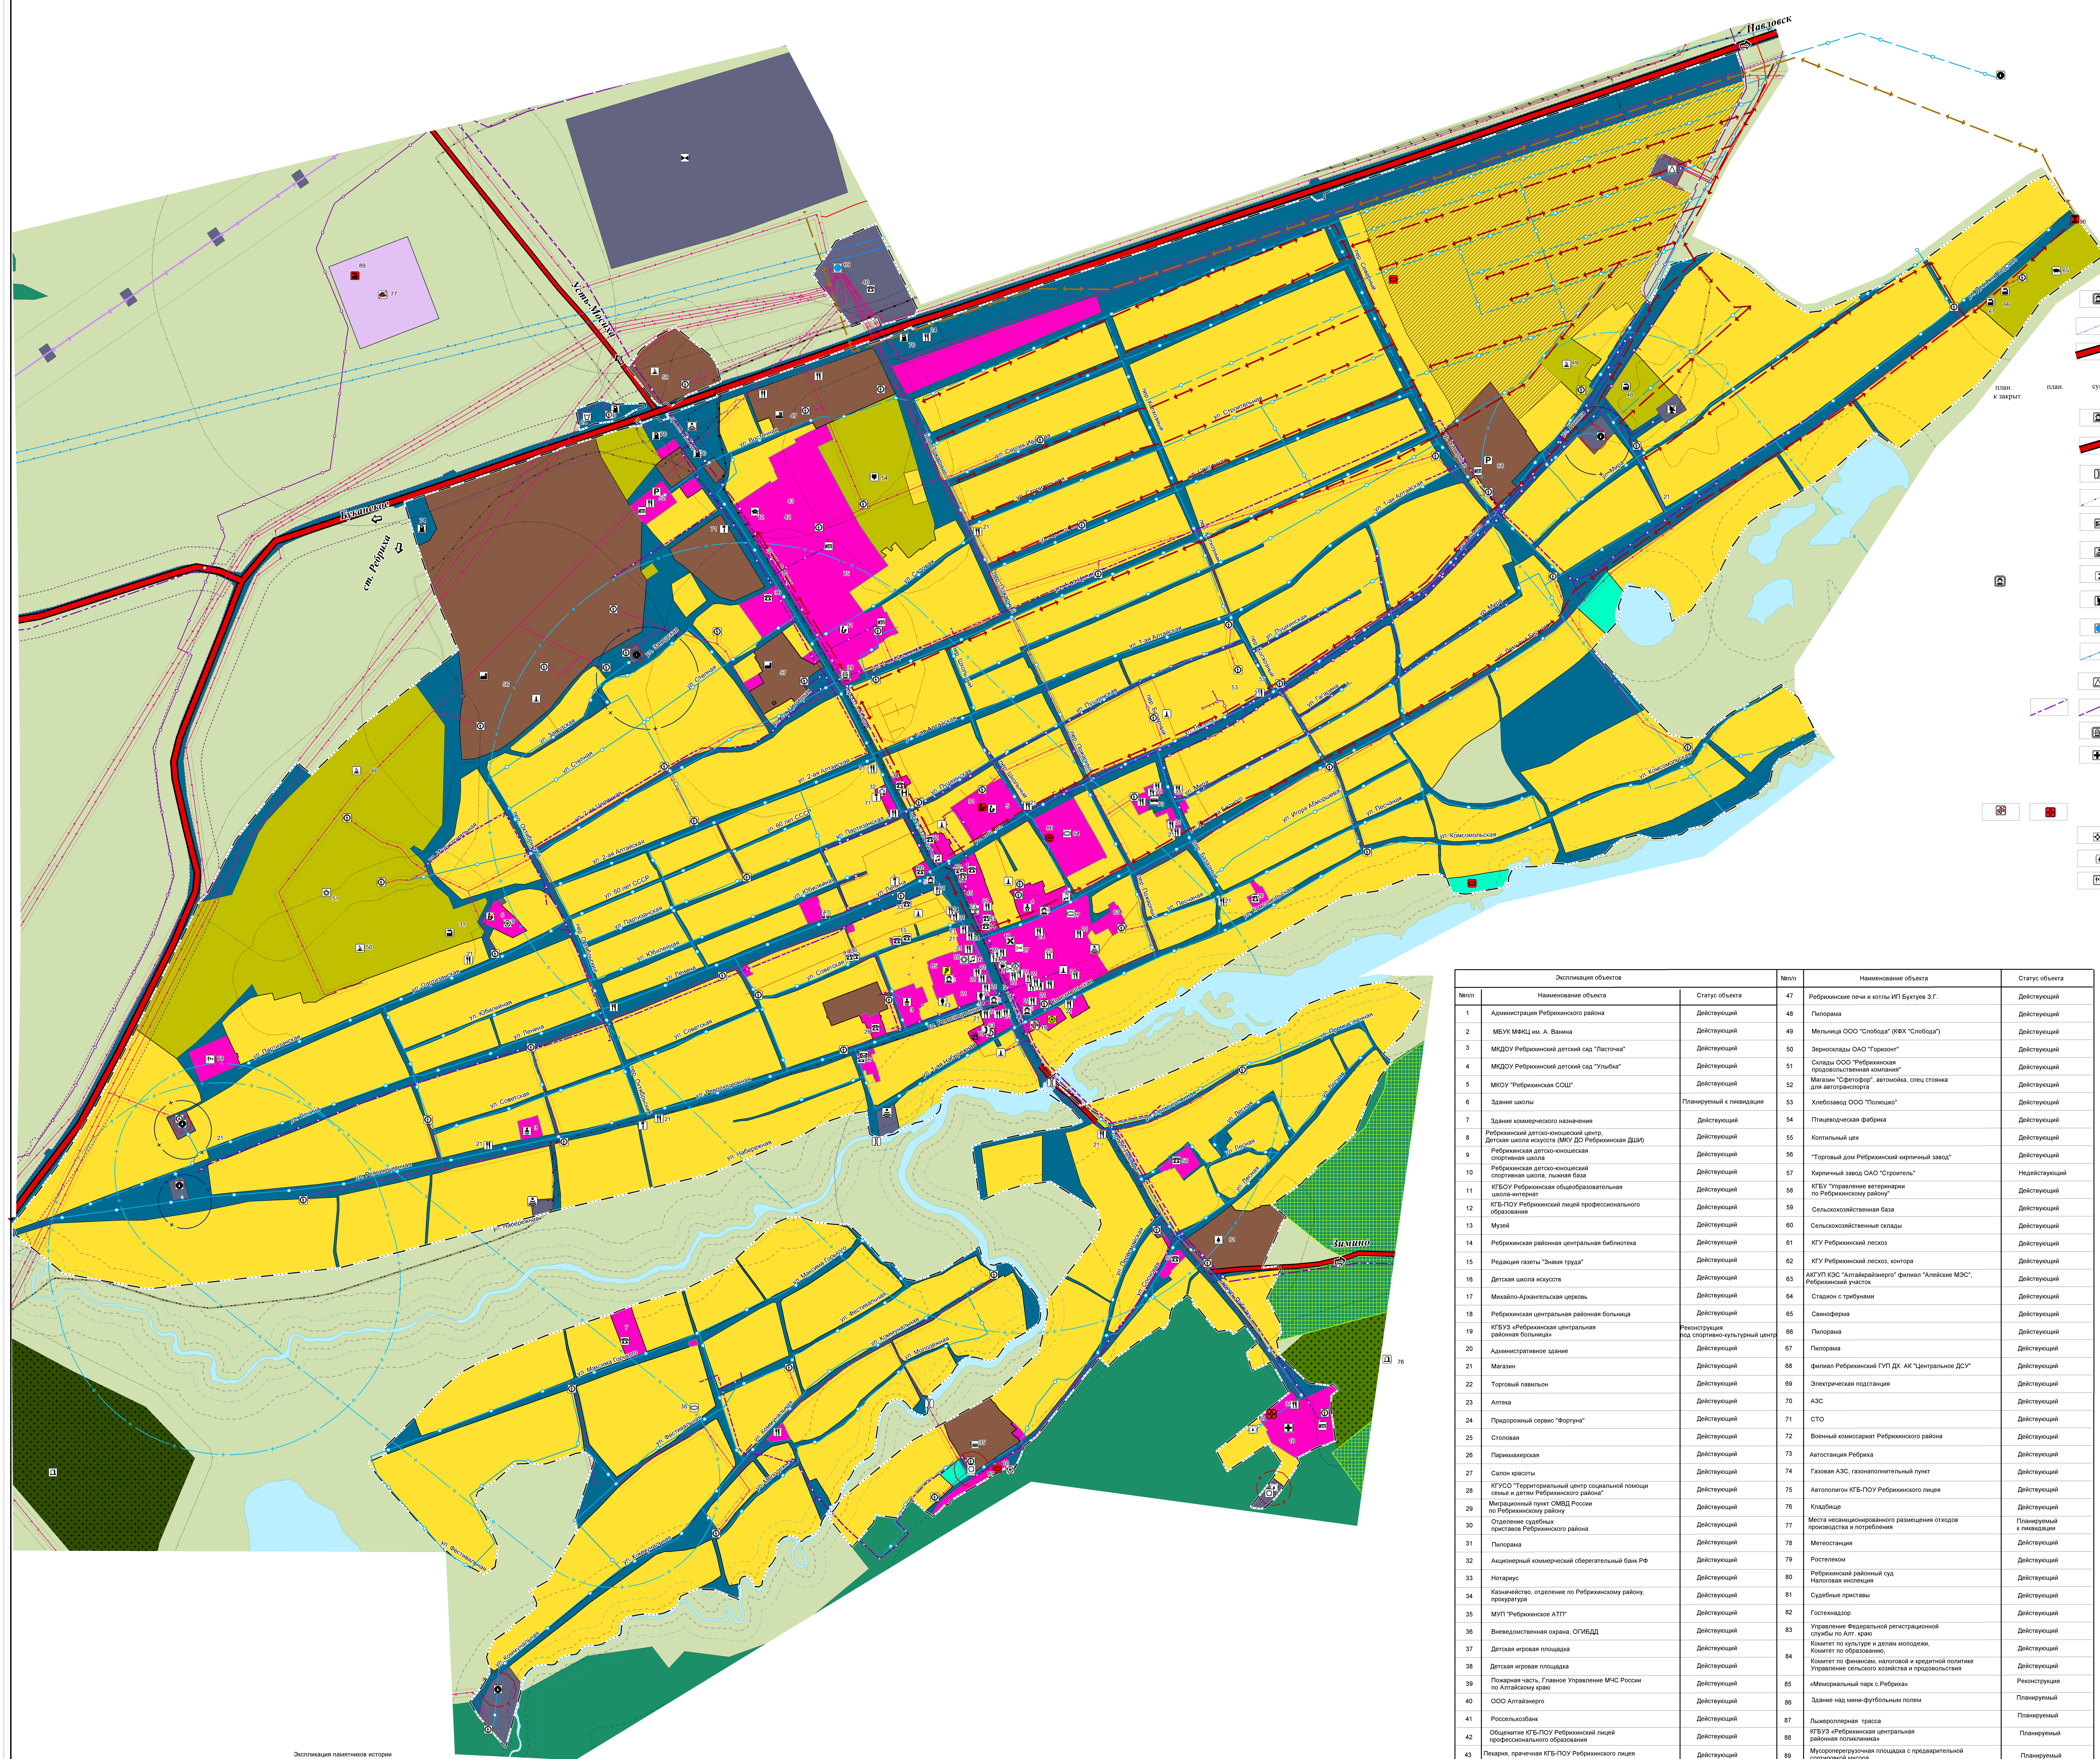

КАРТ ПЛАНИРУЕМОГО РАЗМЕЩЕНИЯ ОБЪЕКТОВ С. РЕБРИХА МУНИЦИПАЛЬНОГО ОБРАЗОВАНИЯ РЕБРИХИНСКИЙ СЕЛЬСОВЕТ РЕБРИХИНСКОГО РАЙОНА АЛТАЙСКОГО КРАЯ

УСЛОВНЫЕ ОБОЗНАЧЕНИЯ:

- границы населенных пунктов
- земельные участки
- поверхностные водные объекты

ФУНКЦИОНАЛЬНЫЕ ЗОНЫ:

- зона застройки индивидуальными жилыми домами
- общественно-деловая зона
- производственная зона
- зона транспортной инфраструктуры
- зона инженерной инфраструктуры
- зона сельскохозяйственных угодий
- производственная зона сельскохозяйственных предприятий
- зона охотничьих территорий общего пользования (лесопарки, парки, скверы, детские площадки)
- зона кладбищ
- зона свалочная и захоронения отходов

ОБЪЕКТЫ КАПИТАЛЬНОГО СТРОИТЕЛЬСТВА ФЕДЕРАЛЬНОГО ЗНАЧЕНИЯ

- объект культурного наследия
- ЛЭП 1150 кВ
- автомобильная дорога

ОБЪЕКТЫ КАПИТАЛЬНОГО СТРОИТЕЛЬСТВА РЕГИОНАЛЬНОГО ЗНАЧЕНИЯ

- объект культурного наследия
- автомобильная дорога
- мостовое сооружение
- линия связи
- почтовое отделение
- антенно-мачтовое сооружение
- автоматическая телефонная станция
- наземная станция
- подстанция 110 кВ
- ЛЭП 110 кВ
- газопредельная станция
- газопровод распределительный высокого давления
- объекты пожарной безопасности
- лечебно-профилактическая медицинская организация, оказывающая медицинскую помощь в амбулаторных условиях, в стационарных условиях, ее структурное подразделение
- лечебно-профилактическая медицинская организация, оказывающая медицинскую помощь в амбулаторных условиях и (или) в условиях дневного стационара
- ФАП
- предприятие по лесоводству и лесозаготовкам
- стационарный пункт наблюдений за состоянием окружающей природной среды, ее загрязнением