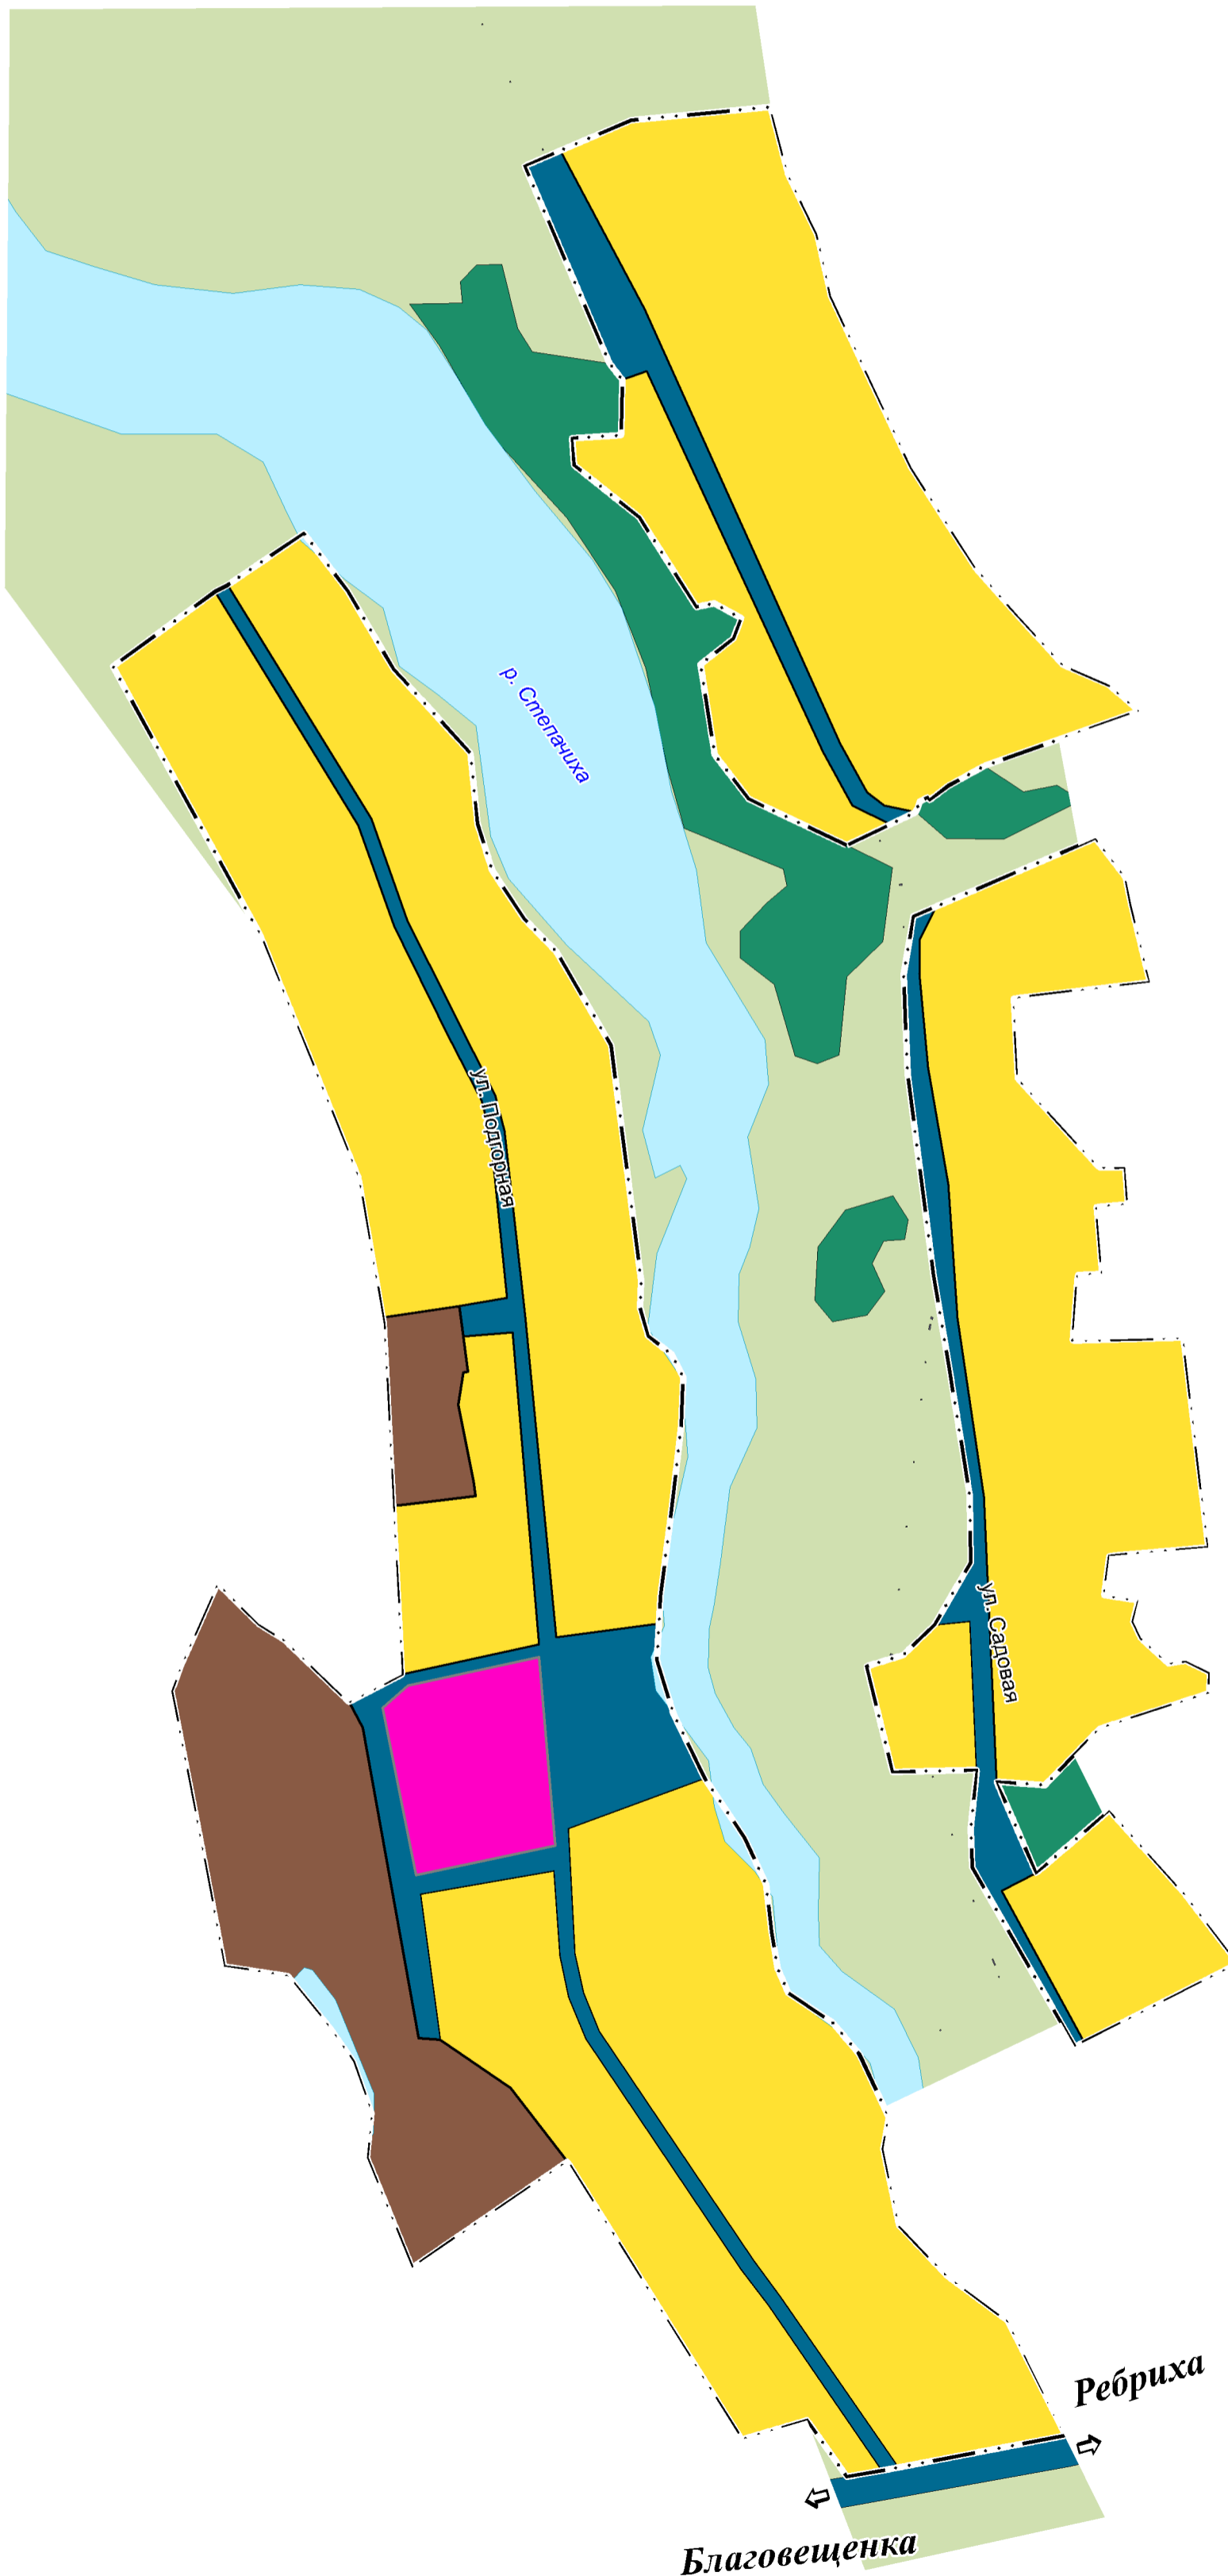

# КАРТА ФУНКЦИОНАЛЬНЫХ ЗОН ПОС. ТУЛАЙ МУНИЦИПАЛЬНОГО ОБРАЗОВАНИЯ РЕБРИХИНСКИЙ СЕЛЬСОВЕТ РЕБРИХИНСКОГО РАЙОНА АЛТАЙСКОГО КРАЯ

сущ.

## УСЛОВНЫЕ ОБОЗНАЧЕНИЯ:

границы населенных пунктов

## ФУНКЦИОНАЛЬНЫЕ ЗОНЫ:

зона застройки индивидуальными жилыми домами

общественно-деловая зона

производственная зона

зона транспортной инфраструктуры

зона сельскохозяйственных угодий

				ГЕНЕРАЛЬНЫЙ ПЛАН МУНИЦИПАЛЬНОГО ОБРАЗОВАНИЯ РЕБРИХИНСКИЙ СЕЛЬСОВЕТ РЕБРИХИНСКОГО РАЙОНА АЛТАЙСКОГО КРАЯ			
Должность	Фамилия	Подпись	Дата				
Директор	Клюшников В.И.		2022 г.	Положение о территориальном планировании	Стадия	Лист	Листов
Нач. отдела	Сизова Г.Я.		2022 г.		ГП	12	23
				Карта функциональных зон пос. Тулай муниципального образования Ребрихинский сельсовет Ребрихинского района Алтайского края М 1:5000			ООО "Алтайгипрозем"